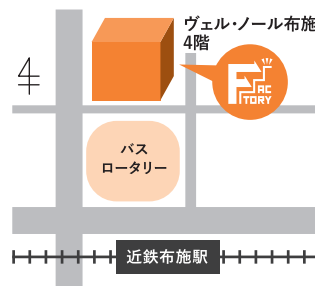

TEL:06-4306-5360 FAX:06-4306-5160

開館時間 9:00~17:30

休館日 土日祝、年末年始

<http://www.shukatsu-higashiosaka.jp>

就活ファクトリー東大阪

検索

毎週火曜日は
**学生
DAY**

学生向け就活支援メニュー