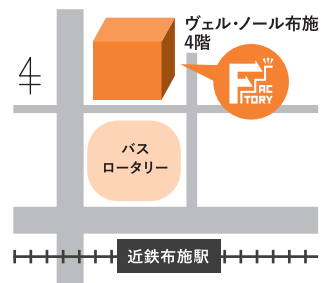

新卒の就活を東大阪市が全面サポート！

学生向けセミナー info

2021

03

対象：大学・大学院・短期大学・専門学校の学生

Pick up

3月は人気のセミナー講師をお招きし、面接に役立つセミナーを Pick up !
もう一度自分を振り返りしっかり直前対策をしましょう！

まだまだよくなる！ 自己PR見直しセミナー

自己PRは本当にそれで大丈夫？
『あなたらしさ』が最大限に伝わるように、
講師がフォローしながら一緒に自己PRを
見直していきます。内容と伝え方に自信を
持って就活本番に臨みましょう！

3/2 火

13:00~15:30

プロのアナウンサーが教える！ オンライン映えする話し方・魅せ方

3/9 火

14:00~15:30

プロのアナウンサーから、話し方や
オンラインで好印象を与える表情の
コツなどを学び、WEB面接の突破に
つながましょう！

新卒の就活に特化した多彩なサービスをご用意 [詳細は裏面をご覧ください]