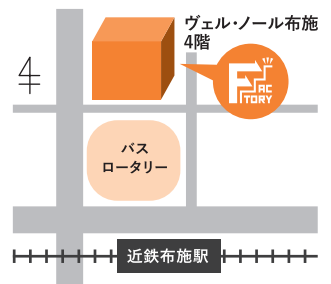

開館時間 9:00~17:30
休館日 土日祝、年末年始

就活ファクトリー東大阪

検索

<http://www.shukatsu-higashiosaka.jp>

学生の就活を
徹底
サポート!

学生向け就活支援メニュー

全て
無料!!

キャリアカウンセリング